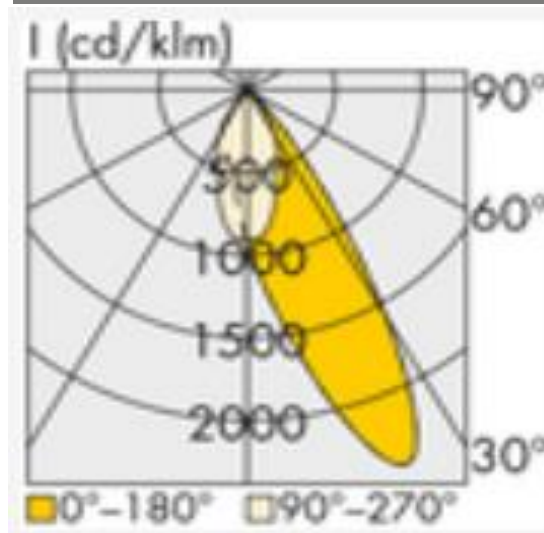

2415RA.844.001.403

VICO pro_1500_RA_840_14000_DA_Sen

IP 20

LED-Lichtbandeinsatz für VICO-Trageschienen mit dreireihigem frei wählbarem Linsensystem und mit verschiedenen Lumenpaketen. Die Einsätze sind in verschiedenen Längen erhältlich und sind in den Steuermodi ND und DA bestellbar. Die Montage/Demontage erfolgt werkzeuglos an den Tragschienen. Optional sind Notlichteinsätze mit Akku für 3 Std. oder Einsatz für Zentralbatterie lieferbar. Ebenfalls ist Sensorik erhältlich.

Technische Daten:

Lampenlichtstrom	14680 lm
Leuchtenlichtstrom	13950 lm
Systemeffizienz	154 lm/W
Systemleistung	91 W
Farbwiedergabeindex	>=80 Ra
Farbtemperatur	4000 K
Farbtoleranz	3
Lebensdauer	>36.000h (L80/B10)
UGR	23,2
Spannung	230V / 50Hz
Umgebungstemperatur	-20 ... +50 °C

LVK:

Dimensionen:

Länge-L	1500 mm
Breite-B	70 mm
Höhe-H	57 mm
Gewicht	2.5 kg

Diese Leuchte enthält eine Lichtquelle der Energieeffizienzklasse C

Letzte Änderung: Mittwoch, 25. Oktober 2023, technische Änderungen und Irrtümer vorbehalten